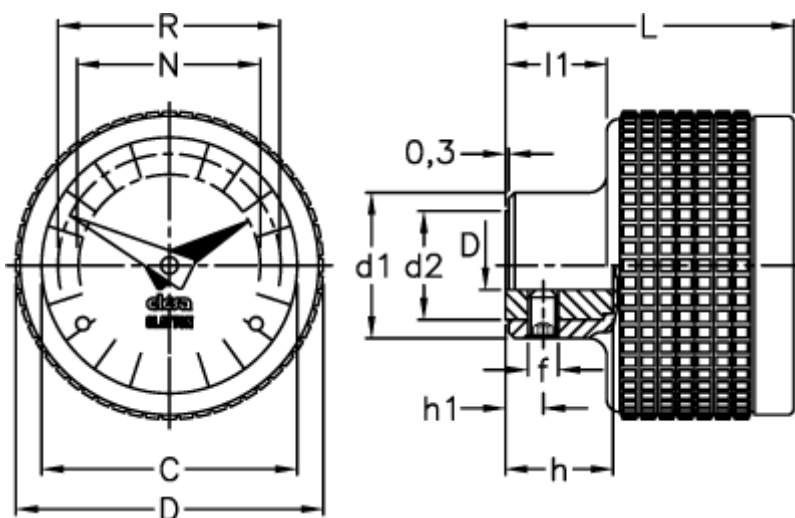

# Data Sheet

Article number: 2307056121

Description: Gravity indicator CE.56121  
MBT.50/GA11-0008-D

## Measures

|      |      |    |        |
|------|------|----|--------|
| C    | = 42 | L  | = 48   |
| D    | = 51 | l1 | = 16.5 |
| d1   | = 24 | N  | = 30   |
| d2   | = 18 | R  | = 37   |
| d H7 | = 8  |    |        |
| f    | = M5 |    |        |
| h    | = 17 |    |        |
| h1   | = 6  |    |        |